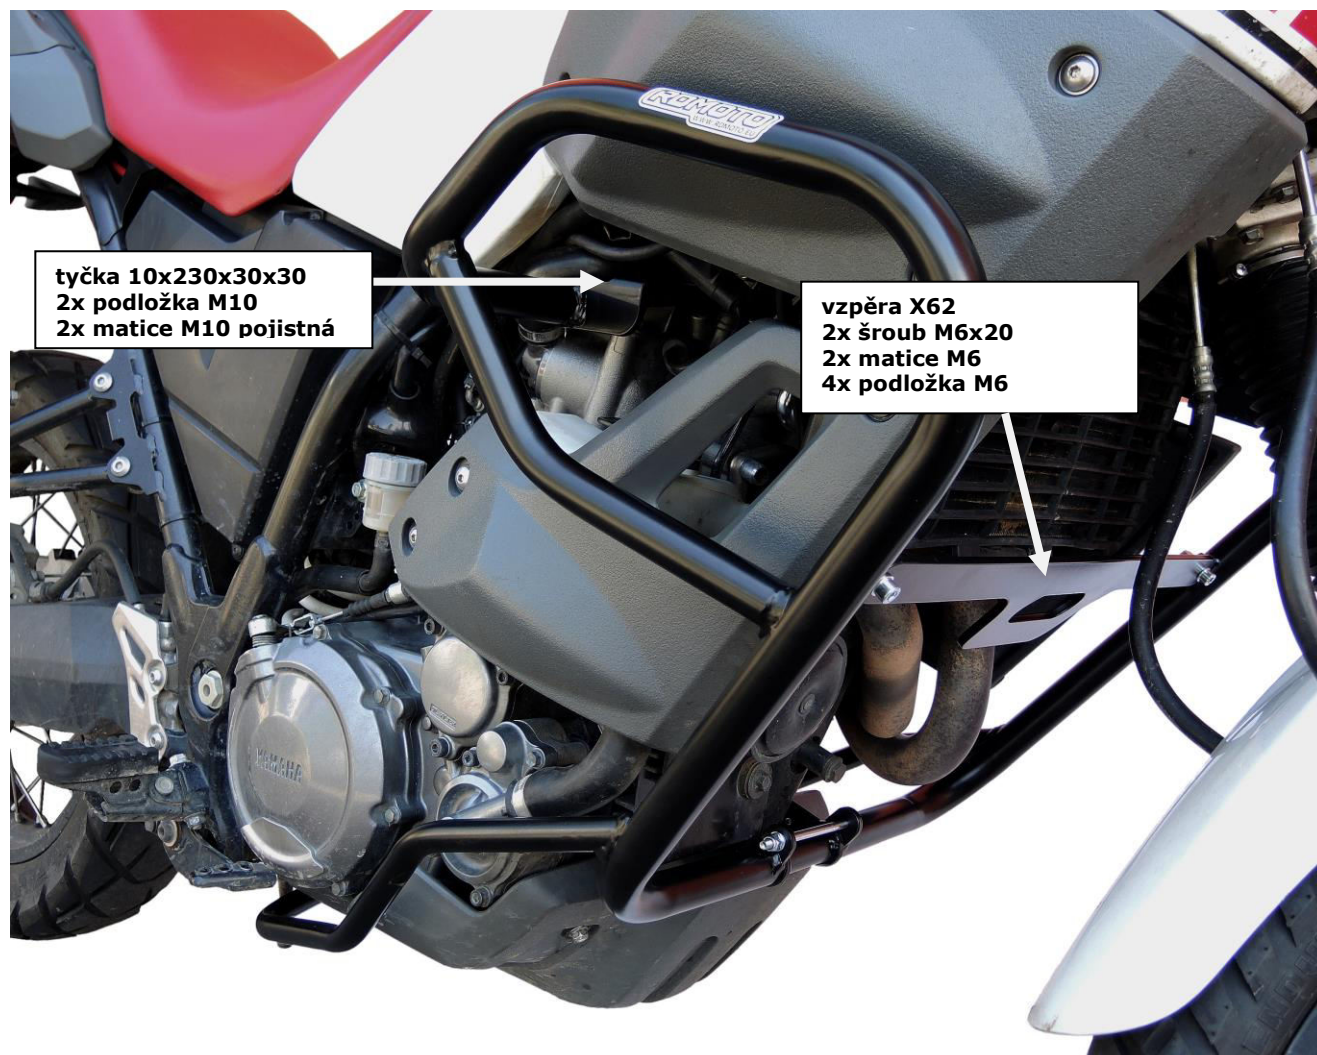

CF60

Yamaha XT660Z Tenere (08-15)

Sada			
ID	Popis	Kat.č.	ks
1	Vzpěra	X62	1
2	Šroub M6x20	875	2
3	Maticе M6	948	3
4	Podložka M6	947	6
5	Adaptér	X79	1
6	Šroub M10x85	981	1
7	Pojistná matice M10	810	4

ID	Popis	Kat.č.	ks
8	Podložka M10	804	8
9	Šroub M10x50mm	849	1
10	Štoub M10x45x1,25	926	1
11	tyčka 10x230x30x30		1
12	Váleček (pravá strana) – 32,5mm	427	1
13	Váleček (levá strana) – 74,5mm	218	1
14	Šroub M6x100mm	1028	1

tyčka M10x230x30x30
2x matice M10
2x podložka M10
PRAVÁ STRANA: váleček 32,5mm
LEVÁ STRANA: váleček 74,5mm