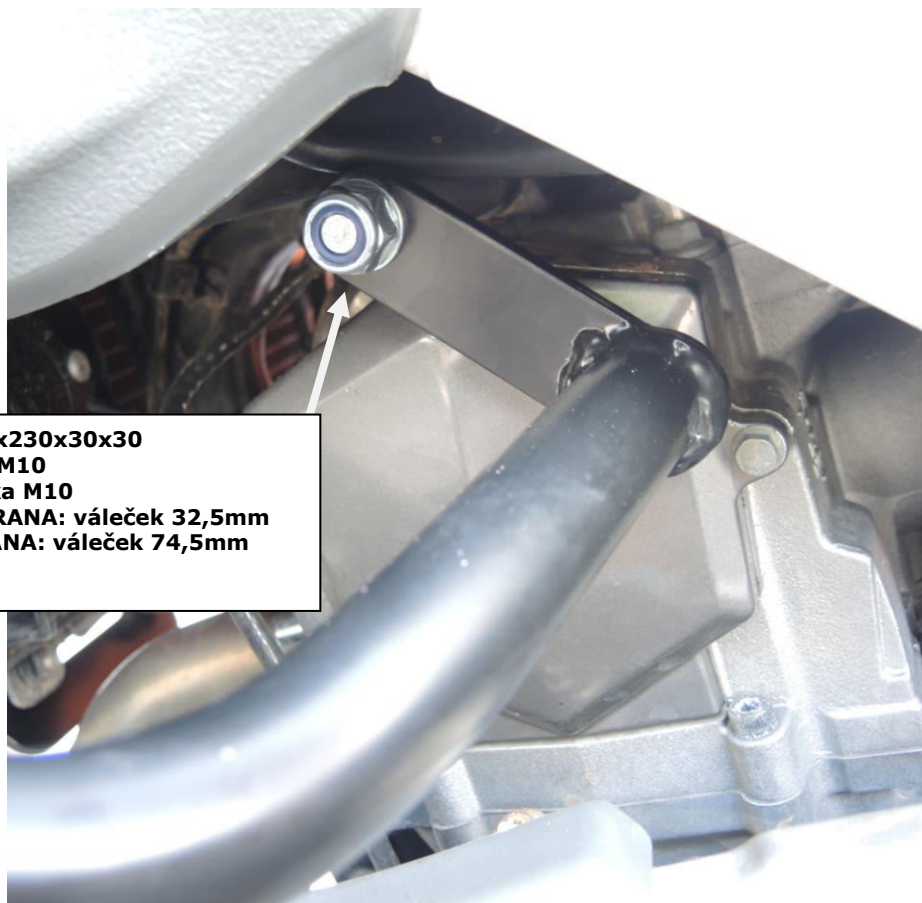

CF60

Yamaha XT660Z Tenere (08-15)

Sada			
ID	Popis	Kat.č.	ks
1	Vzpěra	X62	1
2	Šroub M6x20	875	2
3	Maticе M6	948	3
4	Podložka M6	947	6
5	Adaptér	X79	1
6	Šroub M10x85	981	1
7	Pojistná matice M10	810	4

ID	Popis	Kat.č.	ks
8	Podložka M10	804	8
9	Šroub M10x50mm	849	1
10	Štoub M10x45x1,25	926	1
11	tyčka 10x230x30x30		1
12	Váleček (pravá strana) – 32,5mm	427	1
13	Váleček (levá strana) – 74,5mm	218	1
14	Šroub M6x100mm	1028	1

tyčka M10x230x30x30
2x matice M10
2x podložka M10
PRAVÁ STRANA: váleček 32,5mm
LEVÁ STRANA: váleček 74,5mm