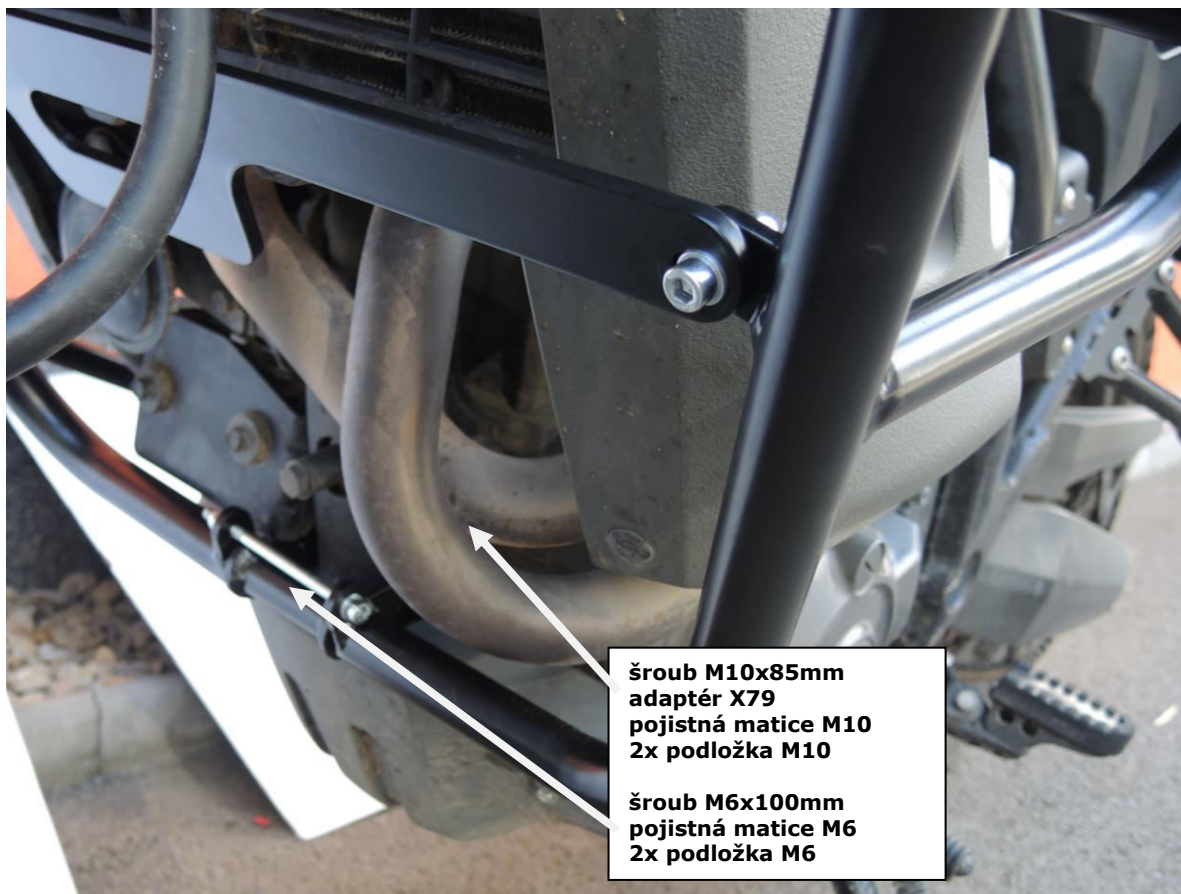

CF60

Yamaha XT660Z Tenere (08-15)

Sada			
ID	Popis	Kat.č.	ks
1	Vzpěra	X62	1
2	Šroub M6x20	875	2
3	Maticе M6	948	3
4	Podložka M6	947	6
5	Adaptér	X79	1
6	Šroub M10x85	981	1
7	Pojistná matice M10	810	4

ID	Popis	Kat.č.	ks
8	Podložka M10	804	8
9	Šroub M10x50mm	849	1
10	Štoub M10x45x1,25	926	1
11	tyčka 10x230x30x30		1
12	Váleček (pravá strana) – 32,5mm	427	1
13	Váleček (levá strana) – 74,5mm	218	1
14	Šroub M6x100mm	1028	1

tyčka M10x230x30x30
2x matice M10
2x podložka M10
PRAVÁ STRANA: váleček 32,5mm
LEVÁ STRANA: váleček 74,5mm