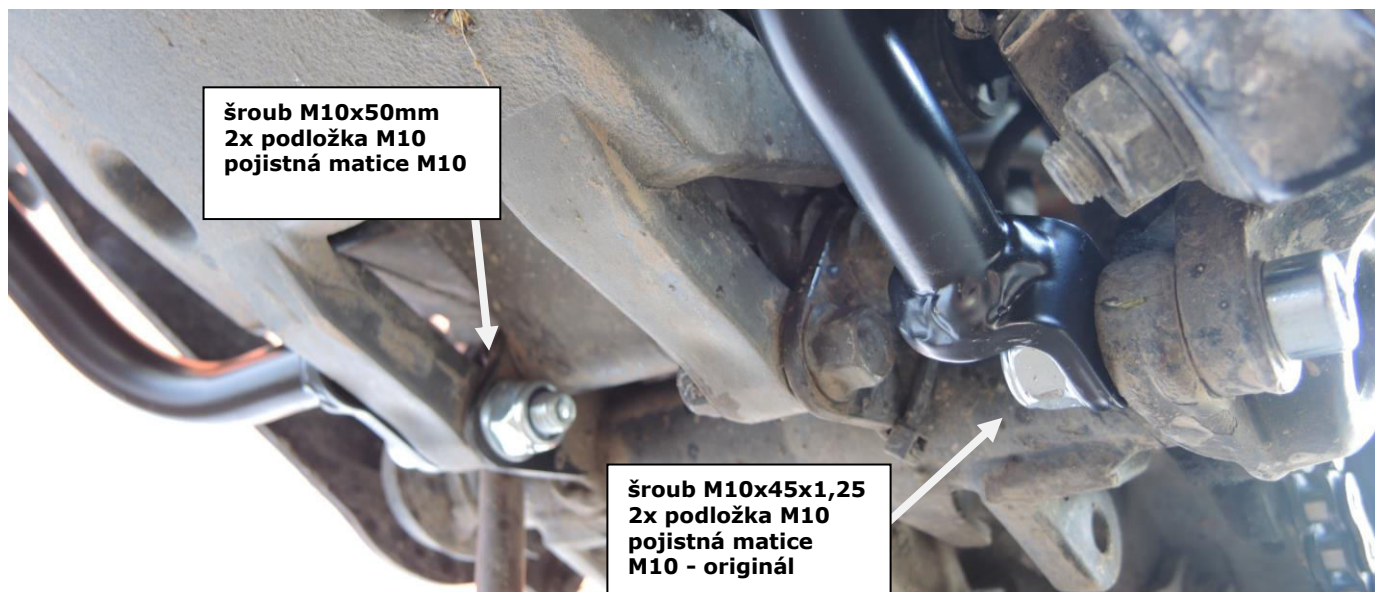

CF60

Yamaha XT660Z Tenere (08-15)

Sada			
ID	Popis	Kat.č.	ks
1	Vzpěra	X62	1
2	Šroub M6x20	875	2
3	Maticе M6	948	3
4	Podložka M6	947	6
5	Adaptér	X79	1
6	Šroub M10x85	981	1
7	Pojistná matice M10	810	4

ID	Popis	Kat.č.	ks
8	Podložka M10	804	8
9	Šroub M10x50mm	849	1
10	Štoub M10x45x1,25	926	1
11	tyčka 10x230x30x30		1
12	Váleček (pravá strana) – 32,5mm	427	1
13	Váleček (levá strana) – 74,5mm	218	1
14	Šroub M6x100mm	1028	1

tyčka M10x230x30x30
2x matice M10
2x podložka M10
PRAVÁ STRANA: váleček 32,5mm
LEVÁ STRANA: váleček 74,5mm