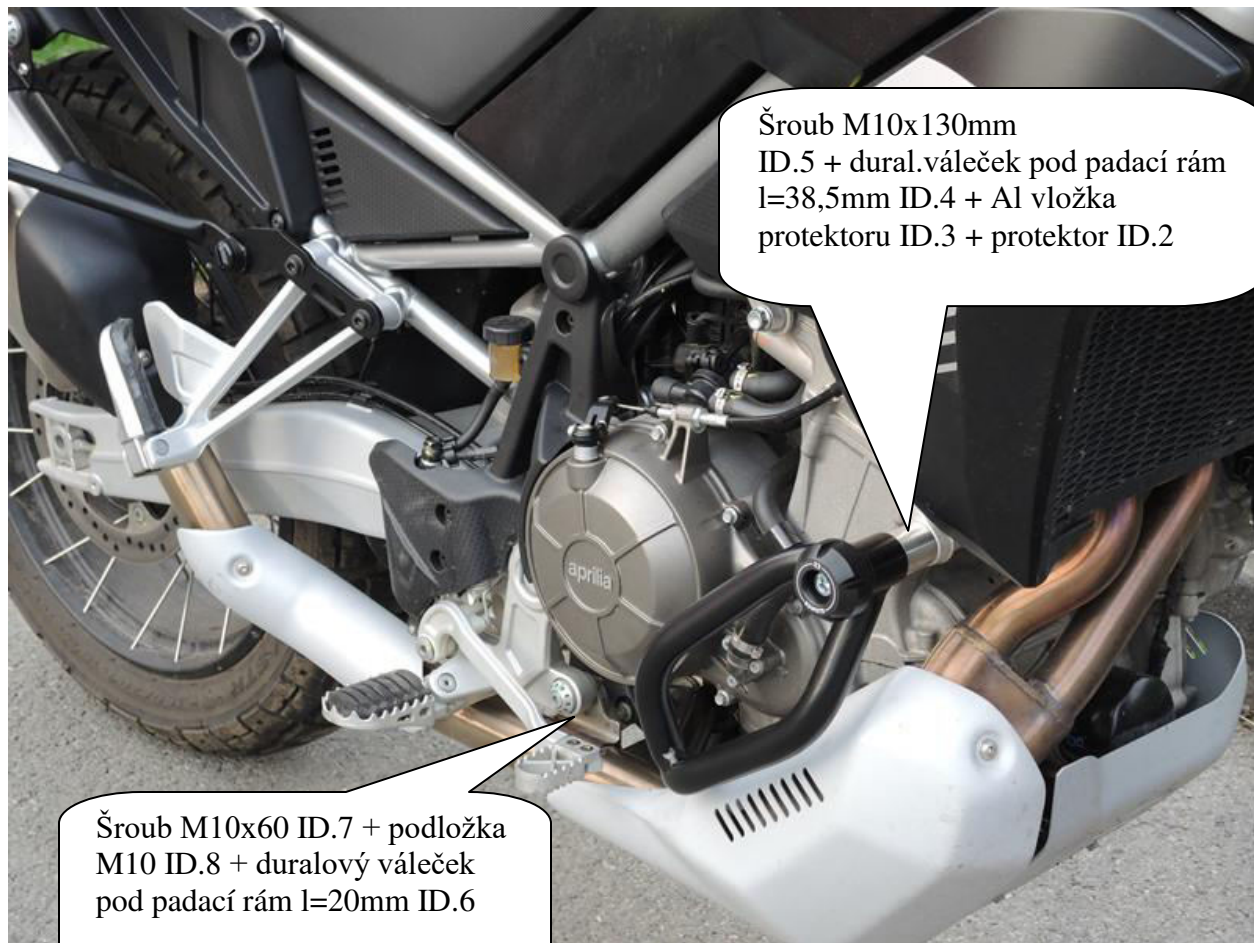

CF167

Aprilia Tuareg 660

Kit pro levou stranu

ID	Popis	Kat.č.	ks
1	Spodní padací rám	CF167-L	1
2	Protektor	PVPKN-0/16	1
3	Al vložka protektoru	X131	1
4	Dural.váleček l=38,5mm	1402	1
5	Šroub M10x130mm	883	1
6	Dural.váleček l=18,5mm	1403	1

Kit pro pravou stranu

ID	Popis	Kat.č.	ks
1	Spodní padací rám	CF167-P	1
2	Protektor	PVPKN-0/16	1
3	Al vložka protektoru	X131	1
4	Dural.váleček l=38,5mm	1402	1
5	Šroub M10x130mm	883	1
6	Dural.váleček l=20mm	1292	1
7	Šroub M10x60mm	850	1
8	Podložka M10	804	1

Doporučujeme použít středně silné lepidlo na závity.

Pravá strana :