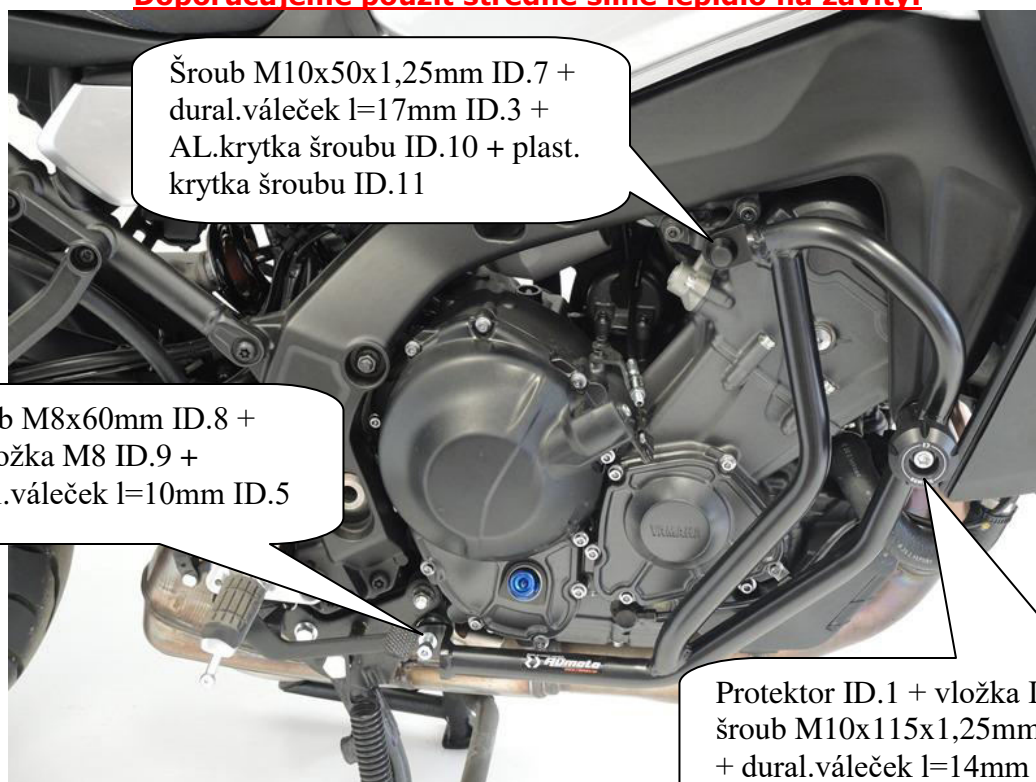

CF158-PH01

Yamaha MT-09/SP a Tracer 9/GT 2021-

Kit pro levou stranu			
ID	Popis	Kat.č.	ks
1	Protektor	PVPKN-0/16	1
2	Hliníková vložka protektoru	X131	1
3	Dural.váleček l=23mm	1365	1
4	Dural.váleček l=46mm	1382	1
5	Šroub M10x150x1,25mm	932	1
6	Šroub M10x55x1,25mm	915	1
7	Šroub M8x45mm	820	1
8	Podložka M8-plochá	802	1
9	AL krytka šroubu	X115	1
10	Plast. krytku imbus šroubu	X4	1
11	Samolepka RDMoto		1

Kit pro pravou stranu			
ID	Popis	Kat.č.	ks
1	Protektor	PVPKN-0/16	1
2	Hliníková vložka protektoru	X131	1
3	Dural.váleček l=17mm	1383	1
4	Dural.váleček l=14mm	1370	1
5	Dural.váleček l=10mm	124	1
6	Šroub M10x115x1,25mm	894	1
7	Šroub M10x50x1,25mm	921	1
8	Šroub M8x60mm	838	1
9	Podložka M8-plochá	802	1
10	AL krytka šroubu	X115	1
11	Plast. krytku imbus šroubu	X4	1
12	Samolepka RDMoto		1

Doporučujeme použít středně silné lepidlo na závity.

Šroub M10x50x1,25mm ID.7 +
dural.váleček l=17mm ID.3 +
AL.krytka šroubu ID.10 + plast.
krytka šroubu ID.11

Šroub M8x60mm ID.8 +
podložka M8 ID.9 +
dural.váleček l=10mm ID.5

Protektor ID.1 + vložka ID.2 +
šroub M10x115x1,25mm ID.6
+ dural.váleček l=14mm ID.4.