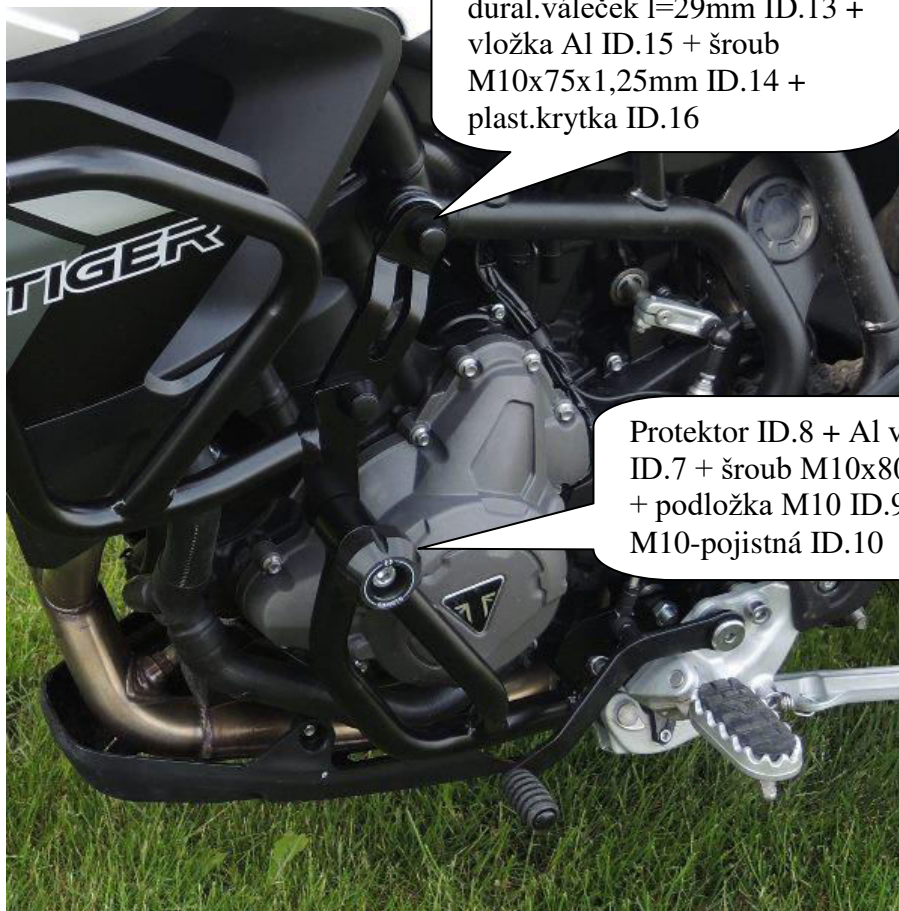

Ocelový adaptér ID.1. +
dural.váleček l=29mm ID.13 +
vložka Al ID.15 + šroub
M10x75x1,25mm ID.14 +
plast.krytka ID.16

Protektor ID.8 + Al vložka
ID.7 + šroub M10x80mm ID.6
+ podložka M10 ID.9 + matice
M10-pojistná ID.10