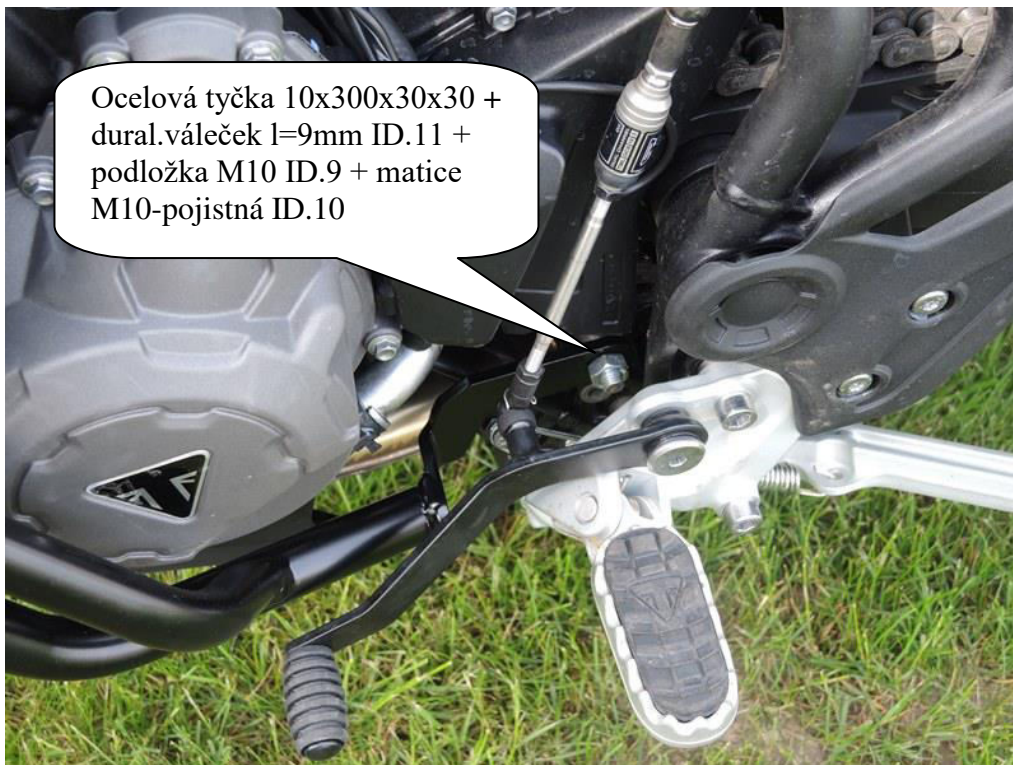

Kit pro pravou stranu			
ID	Popis	Kat.č.	ks
1	Ocelový adaptér	X155	1
2	Ocelový adaptér	X157	1
3	Šroub M8x50mm	837	1
4	Podložka M8	802	1
5	Dural.váleček l=30mm	DV1391	1
6	Šroub M10x80mm	852	1
7	AL vložka do protektoru	X131	1
8	Protektor	PVPKN-0/16	1
9	Podložka M10	804	2
10	Matice M10-pojistná	810	1
11	Ocel.tyčka	10x300x30x30	1
12	Matice M10-klasika	814	1
13	Dural.váleček l=5mm	DV16	2
14	Dural.váleček l=20mm	DV1358	1
15	Šroub M10x65x1,25mm	945	1
16	Vložka AL (černá)	X115	1
17	Plast. krytka	X4	1
18	Samolepka RDmoto		1

**Doporučujeme použít středně silné lepidlo na závity.**

Ocelový adaptér ID.1. +  
dural.váleček l=29mm ID.13 +  
vložka Al ID.15 + šroub  
M10x75x1,25mm ID.14 +  
plast.krytka ID.16

Protektor ID.8 + Al vložka  
ID.7 + šroub M10x80mm ID.6  
+ podložka M10 ID.9 + matice  
M10-pojistná ID.10

Ocelový adaptér ID.2 + šroub  
M8x50mm ID.3 + podložka  
M8 ID.4 + dural.váleček  
l=30mm ID.5

Ocelový adaptér ID.1. +  
dural.váleček l=20mm ID.14 +  
vločka Al ID.16 + šroub  
M10x65x1,25mm ID.15 +  
plast.krytka ID.17