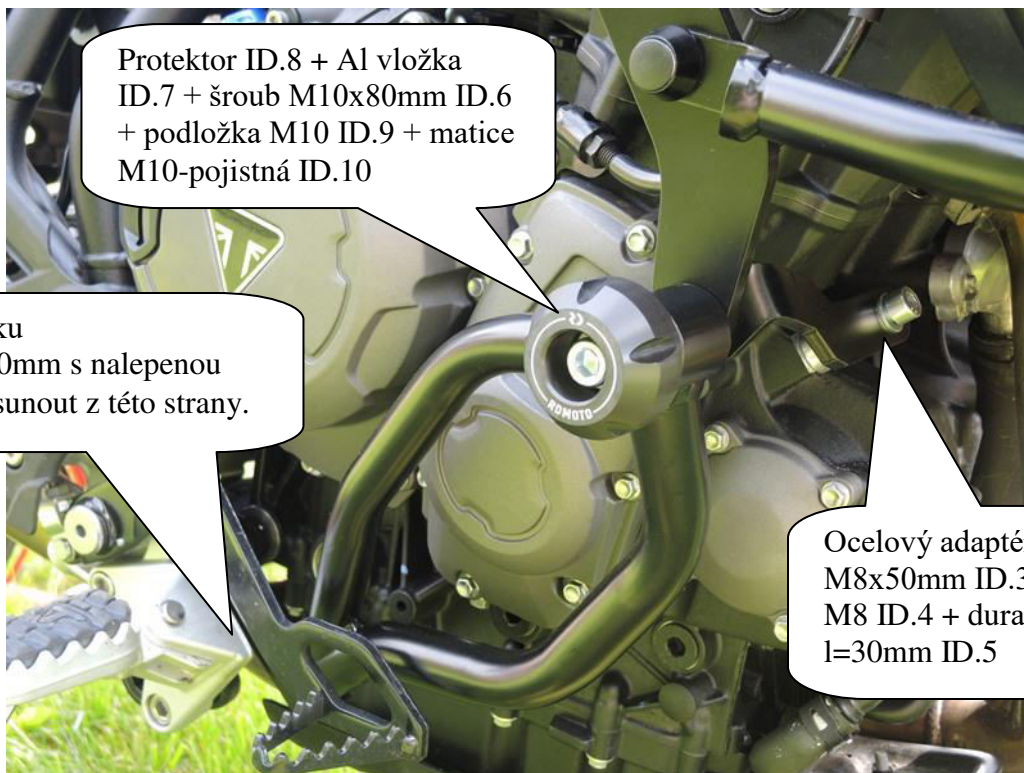

## Triumph Tiger 900 / GT / PRO

Kit pro levou stranu			
ID	Popis	Kat.č.	ks
1	Ocelový adaptér	X156	1
2	Ocelový adaptér	X158	1
3	Šroub M8x50mm	837	1
4	Podložka M8	802	1
5	Dural.váleček l=30mm	1391	1
6	Šroub M10x80mm	852	1
7	AL vložka do protektoru	X131	1
8	Protektor	PVPKN-0/16	1
9	Podložka M10	804	2
10	Matice M10-pojistná	810	2
11	Dural.váleček l=9mm	DV87	1
12	Dural.váleček l=5mm	DV16	2
13	Dural.váleček l=29mm	DV1357	1
14	Šroub M10x75x1,25mm	938	1
15	Vložka AL (černá)	X115	1
16	Plast. krytka	X4	1
17	Samolepka RDmoto		1

Kit pro pravou stranu			
ID	Popis	Kat.č.	ks
1	Ocelový adaptér	X155	1
2	Ocelový adaptér	X157	1
3	Šroub M8x50mm	837	1
4	Podložka M8	802	1
5	Dural.váleček l=30mm	DV1391	1
6	Šroub M10x80mm	852	1
7	AL vložka do protektoru	X131	1
8	Protektor	PVPKN-0/16	1
9	Podložka M10	804	2
10	Matice M10-pojistná	810	1
11	Ocel.tyčka	10x300x30x30	1
12	Matice M10-klasika	814	1
13	Dural.váleček l=5mm	DV16	2
14	Dural.váleček l=20mm	DV1358	1
15	Šroub M10x65x1,25mm	945	1
16	Vložka AL (černá)	X115	1
17	Plast. krytka	X4	1
18	Samolepka RDmoto		1

**Doporučujeme použít středně silné lepidlo na závity.**

Ocelový adaptér ID.1. +  
dural.váleček l=29mm ID.13 +  
vložka Al ID.15 + šroub  
M10x75x1,25mm ID.14 +  
plast.krytka ID.16

Protektor ID.8 + Al vložka  
ID.7 + šroub M10x80mm ID.6  
+ podložka M10 ID.9 + matice  
M10-pojistná ID.10

Ocelový adaptér ID.2 + šroub  
M8x50mm ID.3 + podložka  
M8 ID.4 + dural.váleček  
l=30mm ID.5

Ocelový adaptér ID.1. +  
dural.váleček l=20mm ID.14 +  
vločka Al ID.16 + šroub  
M10x65x1,25mm ID.15 +  
plast.krytka ID.17