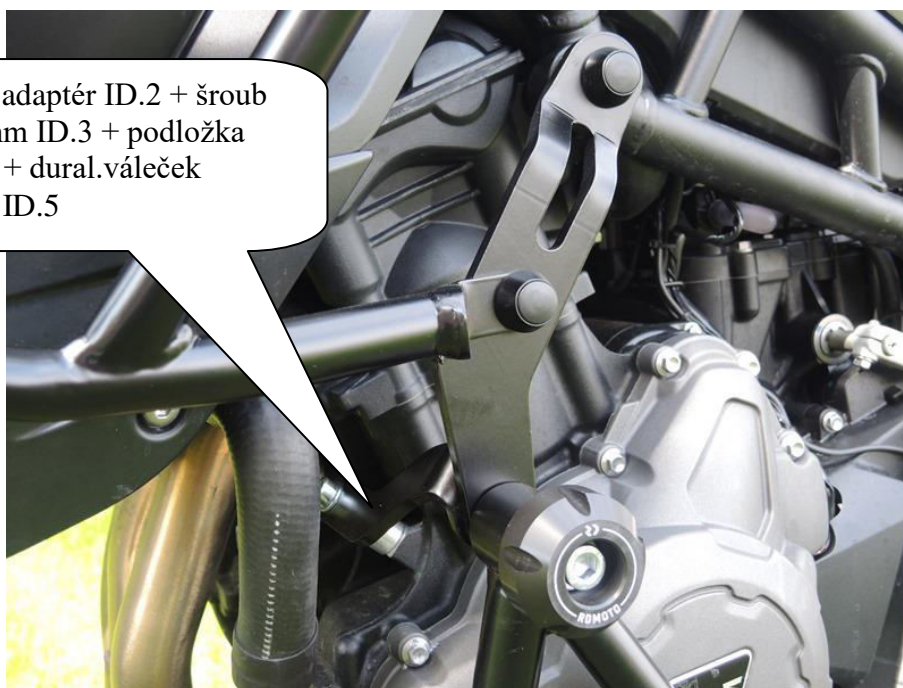

Ocelový adaptér ID.2 + šroub
M8x50mm ID.3 + podložka
M8 ID.4 + dural.váleček
l=30mm ID.5