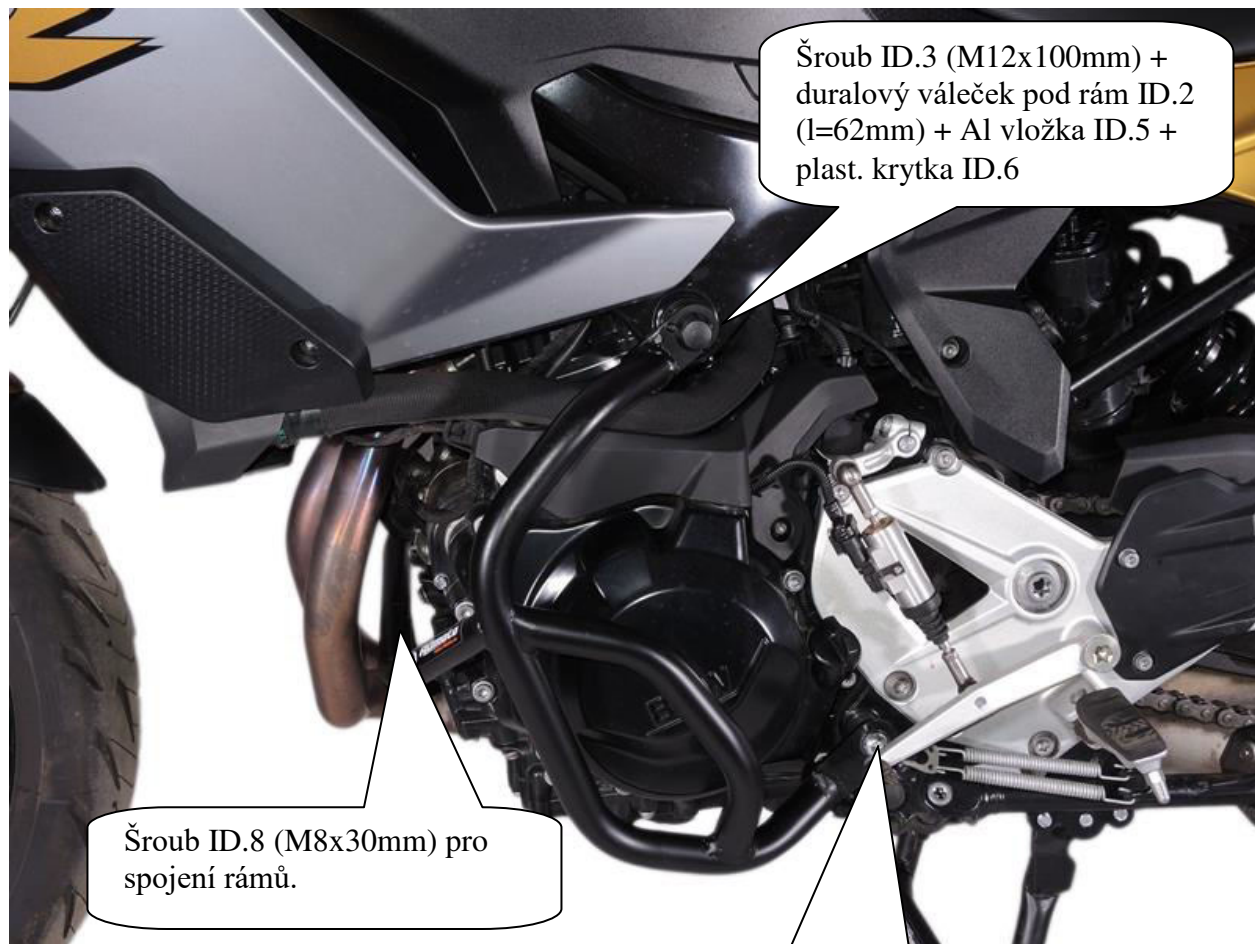

CF146

BMW F900XR

Kit pro levou stranu

ID	Popis	Kat.č.	ks
1	Dural. váleček (l=27,5mm)	1366	1
2	Dural. váleček (l=62mm)	1361	1
3	Šroub M12x100mm	986	1
4	Šroub M10x65mm	1012	1
5	Al vložka	X116	1
6	Plastová krytka	X60	1
7	Podložka M10	804	1
8	Šroub M8x30mm	834	1
9	Samolepka RDMoto		1

Kit pro pravou stranu

ID	Popis	Kat.č.	ks
1	Dural. váleček (l=23mm)	1365	1
2	Dural. váleček (l=11mm)	1362	1
3	Šroub M12x110mm	946	1
4	Šroub M10x65mm	1012	1
5	Al vložka	X116	1
6	Plastová krytka	X60	1
7	Podložka M10	804	1
8	Ocelový adaptér	X159	1
9	Samolepka RDMoto		1

Doporučujeme použít středně silné lepidlo na závity.

Levá strana :

Pravá strana :

Šroub ID.3 (M12x110mm) +
duralový váleček pod rám ID.2
(l=11mm) + Al vložka ID.5 +
plast. krytka ID.6

Originál šroub

Ocelový adaptér ID.8

Šroub ID.4 (M10x65mm) +
duralový váleček pod rám ID.1
(l=23mm) + podložka M10
ID.7