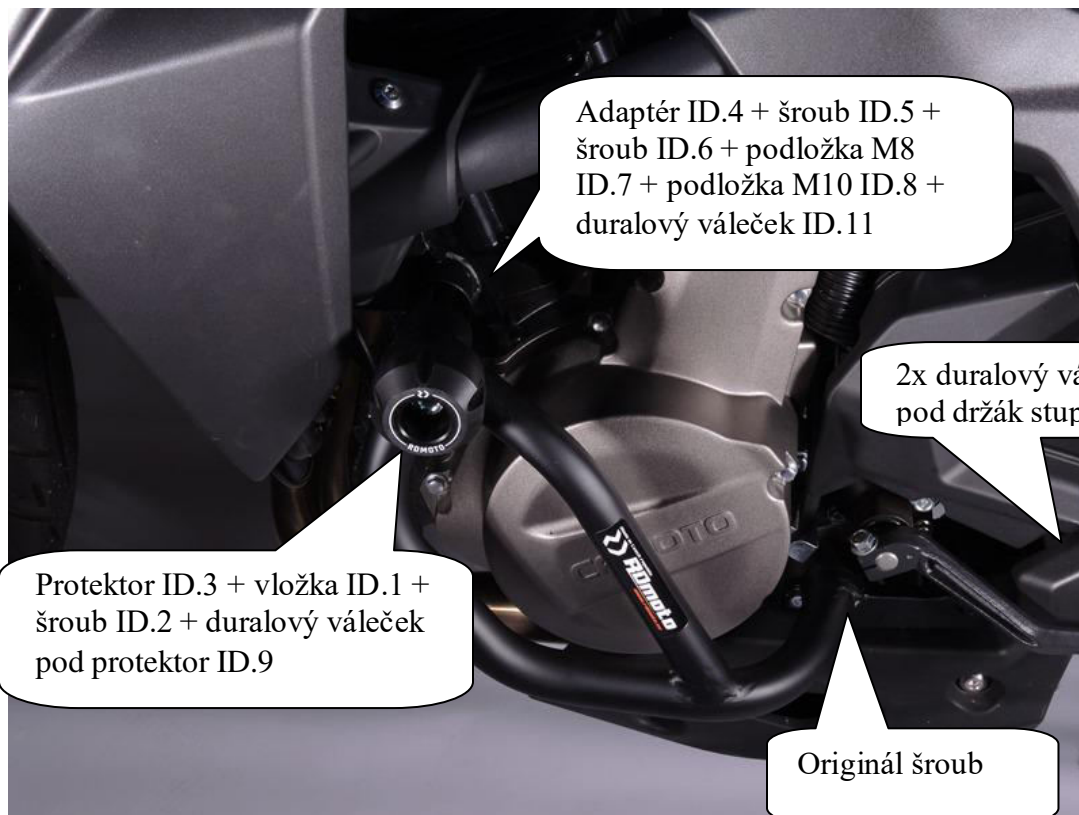

CF138-PH01

CFMOTO NK650

Kit pro levou stranu			
ID	Popis	Kat.č.	ks
1	Hliníková vložka protektoru	X131	1
2	Šroub M10x80mm	852	1
3	Protektor	PVPMN-0/16	1
4	Ocelový adaptér	762	1
5	Šroub M8x30mm	834	1
6	Šroub M10x100x1,25mm	892	1
7	Podložka plochá M8	802	1
8	Podložka plochá M10	804	1
9	Dural.váleček délka=20mm	2	1
10	Dural.váleček délka=5mm	433	2
11	Dural.váleček délka=4,5mm	116	1
12	Samolepka RDmoto		

Kit pro pravou stranu			
ID	Popis	Kat.č.	ks
1	Hliníková vložka protektoru	X131	1
2	Šroub M10x70mm	851	1
3	Protektor	PVPMN-0/16	1
4	Ocelový adaptér	763	1
5	Šroub M8x30mm	834	1
6	Šroub M10x105x1,25mm	893	1
7	Podložka plochá M8	802	1
8	Dural.váleček délka=5mm	433	2
9	Samolepka RDmoto		1

Doporučujeme použít středně silné lepidlo na závity.

Protektor ID.3 + vložka ID.1 +
šroub ID.2

Adaptér ID.4 + šroub ID.5 +
šroub ID.6 + podložka M8
ID.7

2x duralový váleček ID.8
pod držák stupaček

Originál šroub